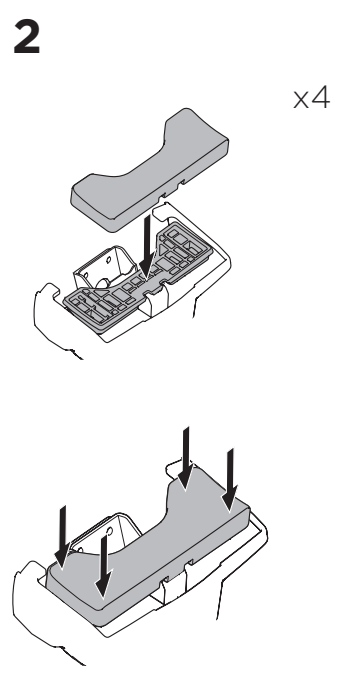

1

Kit 145301

HYUNDAI Ioniq 5, 5-dr SUV, 21-

ISO 11154-E

5561649002

Bring your life
thule.com

THULE WingBar Evo	THULE WingBar Edge	THULE WingBar	THULE SquareBar Evo	Evo X (scale)	Edge X (scale)
HYUNDAI Ioniq 5, 5-dr SUV, 21-				50	0

THULE ProBar Evo	THULE SlideBar Evo	X (mm/inch)		
HYUNDAI Ioniq 5, 5-dr SUV, 21-		1151 mm / 45 3/8"		

THULE WingBar Evo	THULE WingBar Edge	THULE WingBar	THULE SquareBar Evo	Evo Y (scale)	Edge Y (scale)
HYUNDAI Ioniq 5, 5-dr SUV, 21-				45,5	F

THULE ProBar Evo	THULE SlideBar Evo	Y (mm/inch)		
HYUNDAI Ioniq 5, 5-dr SUV, 21-		1106 mm / 43 1/2"		

	W (mm/inch)	Z (mm/inch)
HYUNDAI Ioniq 5, 5-dr SUV, 21-	720 mm / 28 3/8"	290 mm / 11 3/8"