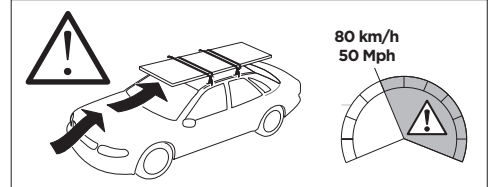

1

Kit 145301

HYUNDAI Ioniq 5, 5-dr SUV, 21-

ISO 11154-E

5561649002

Bring your life
thule.com