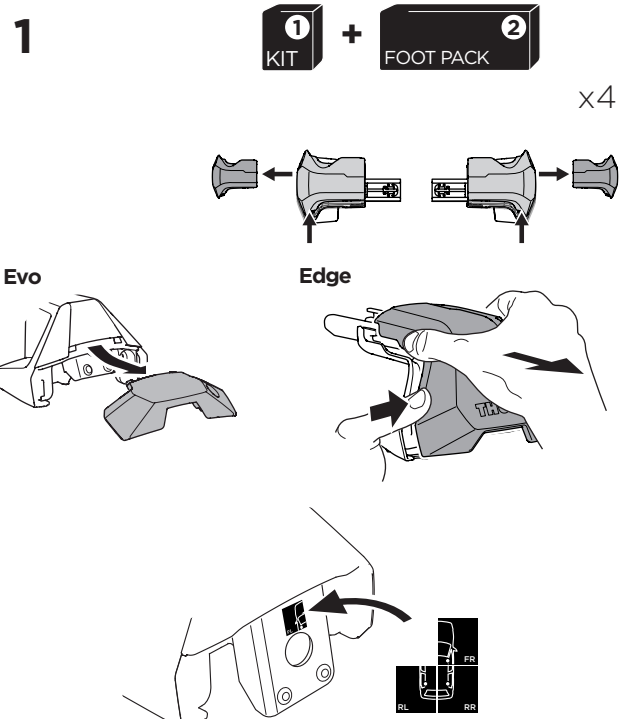

1

Kit 145301

HYUNDAI Ioniq 5, 5-dr SUV, 21-

ISO 11154-E

5561649002

Bring your life
thule.com

THULE WingBar Evo	THULE WingBar Edge	THULE WingBar	THULE SquareBar Evo	Evo X (scale)	Edge X (scale)
HYUNDAI Ioniq 5, 5-dr SUV, 21-				50	0

THULE ProBar Evo	THULE SlideBar Evo	X (mm/inch)		
HYUNDAI Ioniq 5, 5-dr SUV, 21-		1151 mm / 45 3/8"		

THULE WingBar Evo	THULE WingBar Edge	THULE WingBar	THULE SquareBar Evo	Evo Y (scale)	Edge Y (scale)
HYUNDAI Ioniq 5, 5-dr SUV, 21-				45,5	F

THULE ProBar Evo	THULE SlideBar Evo	Y (mm/inch)		
HYUNDAI Ioniq 5, 5-dr SUV, 21-		1106 mm / 43 1/2"		

	W (mm/inch)	Z (mm/inch)
HYUNDAI Ioniq 5, 5-dr SUV, 21-	720 mm / 28 3/8"	290 mm / 11 3/8"