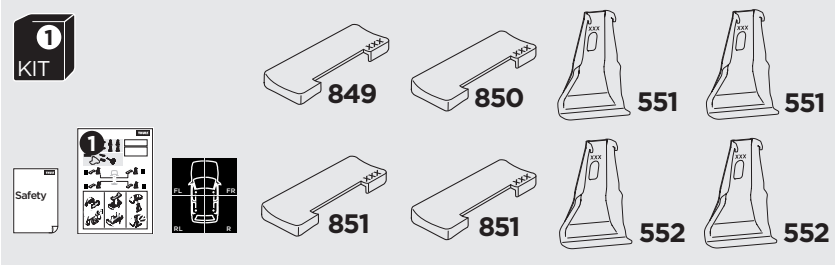

1

Kit 145301

HYUNDAI Ioniq 5, 5-dr SUV, 21-

ISO 11154-E

5561649002

Bring your life
thule.com

THULE WingBar Evo	THULE WingBar Edge	THULE WingBar	THULE SquareBar Evo	Evo X (scale)	Edge X (scale)
HYUNDAI Ioniq 5, 5-dr SUV, 21-				50	0

THULE ProBar Evo	THULE SlideBar Evo	X (mm/inch)		
HYUNDAI Ioniq 5, 5-dr SUV, 21-		1151 mm / 45 3/8"		

THULE WingBar Evo	THULE WingBar Edge	THULE WingBar	THULE SquareBar Evo	Evo Y (scale)	Edge Y (scale)
HYUNDAI Ioniq 5, 5-dr SUV, 21-				45,5	F

THULE ProBar Evo	THULE SlideBar Evo	Y (mm/inch)		
HYUNDAI Ioniq 5, 5-dr SUV, 21-		1106 mm / 43 1/2"		

	W (mm/inch)	Z (mm/inch)
HYUNDAI Ioniq 5, 5-dr SUV, 21-	720 mm / 28 3/8"	290 mm / 11 3/8"