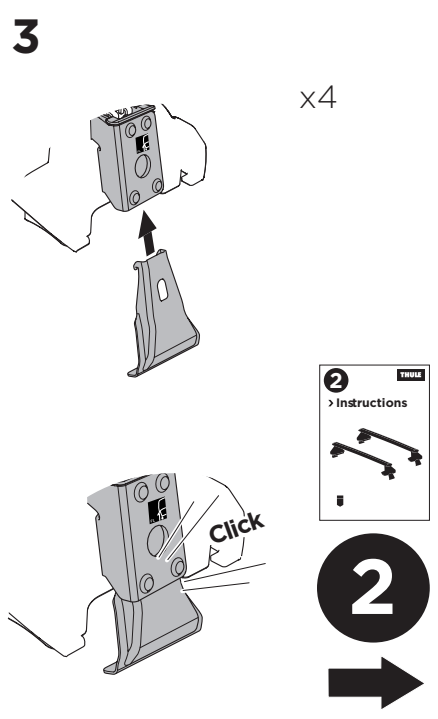

1

Kit 145301

HYUNDAI Ioniq 5, 5-dr SUV, 21-

ISO 11154-E

5561649002

Bring your life
thule.com

THULE WingBar Evo	THULE WingBar Edge	THULE WingBar	THULE SquareBar Evo	Evo X (scale)	Edge X (scale)
HYUNDAI Ioniq 5, 5-dr SUV, 21-				50	0

THULE ProBar Evo	THULE SlideBar Evo	X (mm/inch)		
HYUNDAI Ioniq 5, 5-dr SUV, 21-		1151 mm / 45 3/8"		

THULE WingBar Evo	THULE WingBar Edge	THULE WingBar	THULE SquareBar Evo	Evo Y (scale)	Edge Y (scale)
HYUNDAI Ioniq 5, 5-dr SUV, 21-				45,5	F

THULE ProBar Evo	THULE SlideBar Evo	Y (mm/inch)		
HYUNDAI Ioniq 5, 5-dr SUV, 21-		1106 mm / 43 1/2"		

	W (mm/inch)	Z (mm/inch)
HYUNDAI Ioniq 5, 5-dr SUV, 21-	720 mm / 28 3/8"	290 mm / 11 3/8"