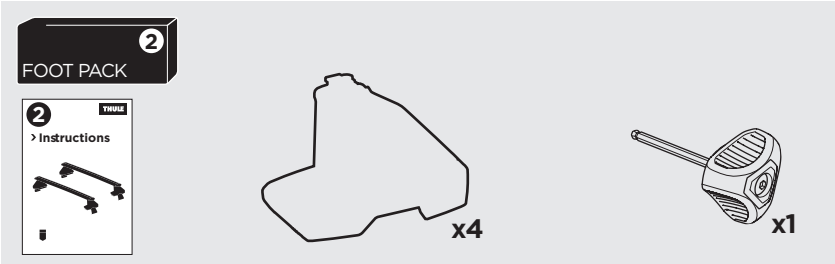

1

Kit 145301

HYUNDAI Ioniq 5, 5-dr SUV, 21-

ISO 11154-E

5561649002

Bring your life
thule.com

THULE WingBar Evo	THULE WingBar Edge	THULE WingBar	THULE SquareBar Evo	Evo X (scale)	Edge X (scale)
HYUNDAI Ioniq 5, 5-dr SUV, 21-				50	0

THULE ProBar Evo	THULE SlideBar Evo	X (mm/inch)		
HYUNDAI Ioniq 5, 5-dr SUV, 21-		1151 mm / 45 3/8"		

THULE WingBar Evo	THULE WingBar Edge	THULE WingBar	THULE SquareBar Evo	Evo Y (scale)	Edge Y (scale)
HYUNDAI Ioniq 5, 5-dr SUV, 21-				45,5	F

THULE ProBar Evo	THULE SlideBar Evo	Y (mm/inch)		
HYUNDAI Ioniq 5, 5-dr SUV, 21-		1106 mm / 43 1/2"		

	W (mm/inch)	Z (mm/inch)
HYUNDAI Ioniq 5, 5-dr SUV, 21-	720 mm / 28 3/8"	290 mm / 11 3/8"