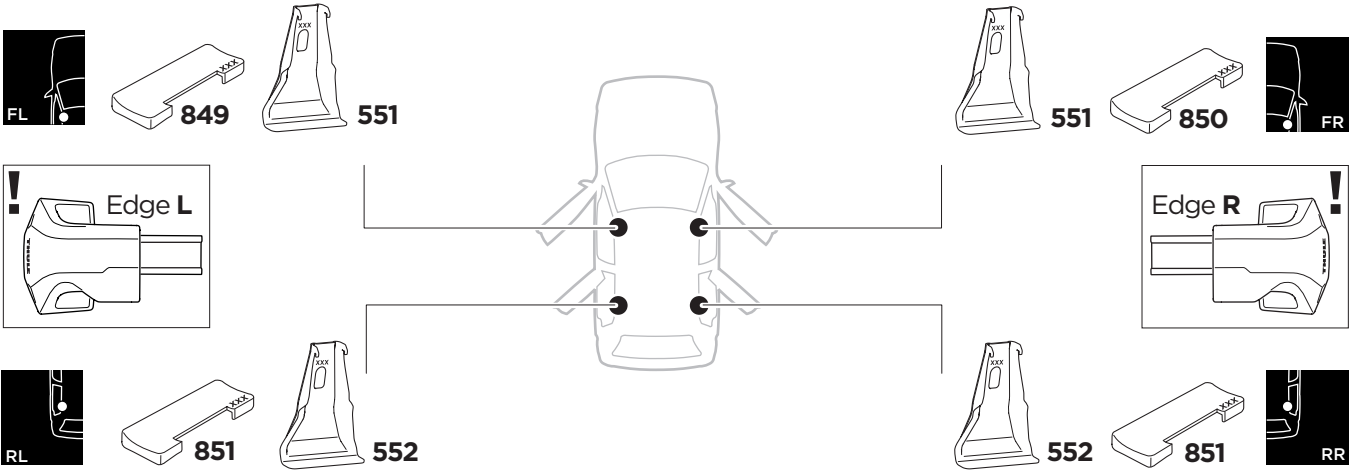

1

Kit 145301

HYUNDAI Ioniq 5, 5-dr SUV, 21-

ISO 11154-E

5561649002

Bring your life
thule.com

THULE WingBar Evo	THULE WingBar Edge	THULE WingBar	THULE SquareBar Evo	Evo X (scale)	Edge X (scale)
HYUNDAI Ioniq 5, 5-dr SUV, 21-				50	0

THULE ProBar Evo	THULE SlideBar Evo	X (mm/inch)		
HYUNDAI Ioniq 5, 5-dr SUV, 21-		1151 mm / 45 3/8"		

THULE WingBar Evo	THULE WingBar Edge	THULE WingBar	THULE SquareBar Evo	Evo Y (scale)	Edge Y (scale)
HYUNDAI Ioniq 5, 5-dr SUV, 21-				45,5	F

THULE ProBar Evo	THULE SlideBar Evo	Y (mm/inch)		
HYUNDAI Ioniq 5, 5-dr SUV, 21-		1106 mm / 43 1/2"		

	W (mm/inch)	Z (mm/inch)
HYUNDAI Ioniq 5, 5-dr SUV, 21-	720 mm / 28 3/8"	290 mm / 11 3/8"